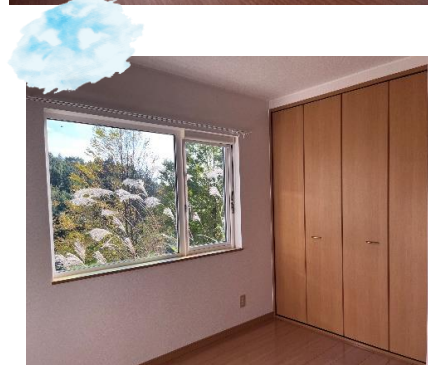

貸家案内

(取引態様：仲介)

物件名	プレーゴB
所在地	おいらせ町青葉7丁目140-1620
交通	三沢駅まで徒歩28分
学区	木ノ下小・木ノ下中
賃料	60,000円
管理費/共益費	1,800円
敷金	60,000円
仲介料	66,000円
間取/専有面積	3LDK/85.71㎡
構造	木造亜鉛メッキ銅板葺
築年月	2005年6月 (20024年大規模改修工事)
契約期間	2年間

現状/入居	空室/即日
階数	2階建て
総戸数	3戸
駐車場	2台
設備	エアコン1台 ストーブ1台 物置あり
保険・保証	加入必須 保険付帯の保証プラン 初回：賃料(管理費含む)40%、 月々：1,800円
キッチン、トイレ、洗面化粧台等新設	

人と自然。太陽と空、土、水。自然素材を使った木の家。

”楽しんで家づくり”をモットーに、一緒に暮らしづくりを提案します。

株式会社 木組工務店

TEL. 0176 (57) 4547

FAX. 0176 (57) 4548

〒033-0042 青森県三沢市栄町三丁目140-832

免許番号 青森県知事(6)第2746号