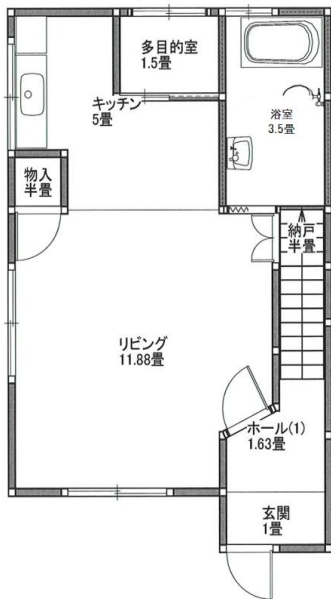

# 貸家案内

(取引態様：仲介)

物件名	R150J-2
所在地	三沢市岡三沢8丁目64-1
交通	三沢空港まで徒歩27分
学区	岡三沢小・堀口中
賃料	40,000円
敷金	40,000円
仲介料	44,000円
間取/専有面積	2LDK/91.09㎡
構造	木造亜鉛メッキ銅板葺き
築年月	昭和61年8月
契約期間	2年間

現状/入居	空室/要相談
階数	2階建てメゾネット
総戸数	2戸
駐車場	1台
設備	ストーブ
保険・保証	加入必須 保険付帯の保証プラン 初回：賃料(管理費含)40%、 月々：1,800円

LDKにはストーブと  
エアコンを完備

間取図

人と自然。太陽と空、土、水。自然素材を使った木の家。

”楽しんで家づくり”をモットーに、一緒に暮らしづくりを提案します。

株式会社 木組工務店

TEL. 0176 (57) 4547

FAX. 0176 (57) 4548

〒033-0042 青森県三沢市栄町三丁目140-832