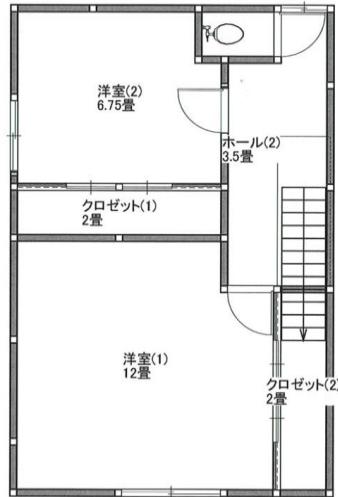

# 貸家案内

(取引態様：仲介)

物件名	R150J-2
所在地	三沢市岡三沢8丁目64-1
交通	三沢空港まで徒歩27分
学区	岡三沢小・堀口中
賃料	40,000円
敷金	40,000円
仲介料	44,000円
間取/専有面積	2LDK/91.09㎡
構造	木造亜鉛メッキ銅板葺き
築年月	昭和61年8月
契約期間	2年間

現状/入居	空室/要相談
階数	2階建てメゾネット
総戸数	2戸
駐車場	1台
設備	ストーブ
保険・保証	加入必須 保険付帯の保証プラン 初回：賃料(管理費含)40%、 月々：1,800円

LDKにはストーブと  
エアコンを完備

間取図

人と自然。太陽と空、土、水。自然素材を使った木の家。

”楽しんで家づくり”をモットーに、一緒に暮らしづくりを提案します。

株式会社 木組工務店

TEL. 0176 (57) 4547

FAX. 0176 (57) 4548

〒033-0042 青森県三沢市栄町三丁目140-832